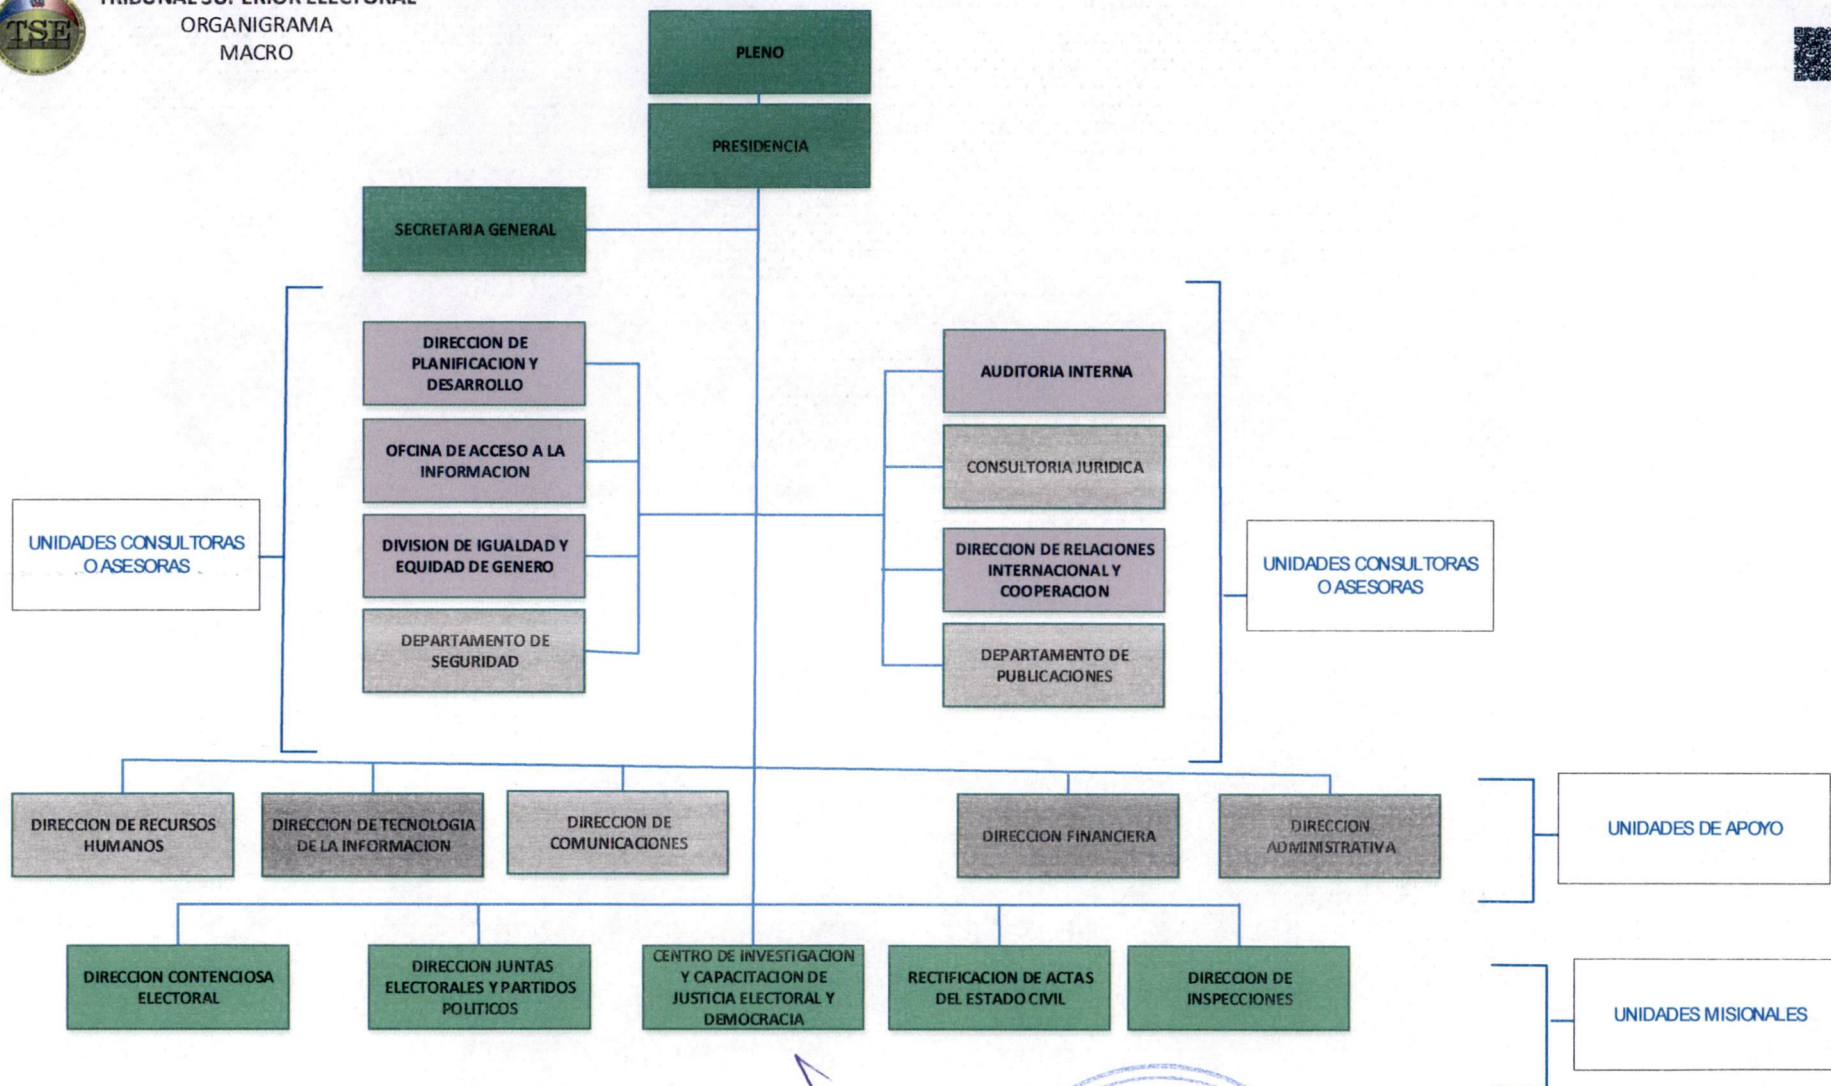

TRIBUNAL SUPERIOR ELECTORAL  
ORGANIGRAMA  
MACRO

Aprobado por:

**Ygnacio Pascual Camacho Hidalgo**

Jefe Presidente  
Tribunal Superior Electoral