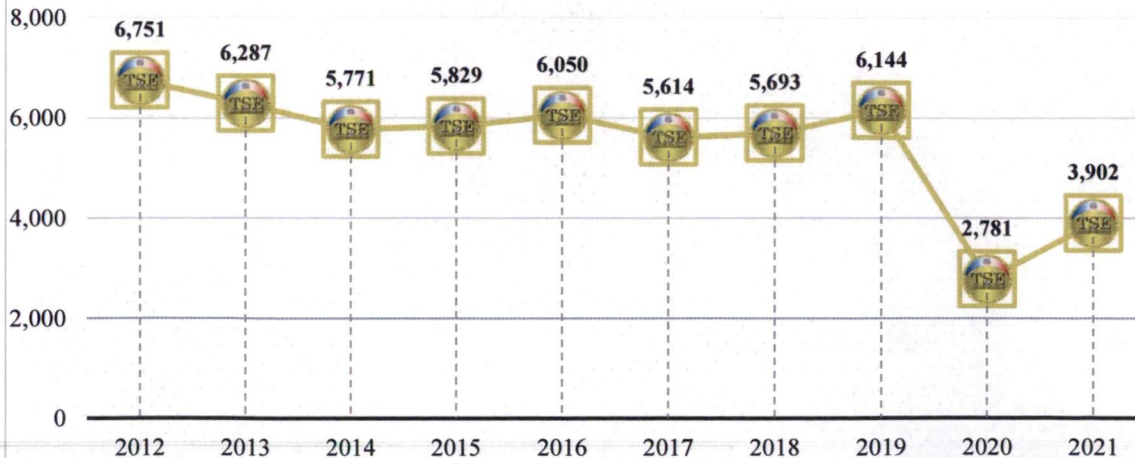

## Datos Expedientes Depositados Tribunal Superior Electoral Periodo 2012-2021

FUENTE DE DATOS: DIRECCIÓN DE RECTIFICACIÓN DE ACTAS DEL ESTADO CIVIL TRIBUNAL SUPERIOR ELECTORAL

### ENTRADAS EXPEDIENTES PERIODO 2012-2021

**Nota:**

Datos actualizados hasta el 12 de Enero del 2022

### EXP. FALLADOS PERIODO 2012-2021

**Nota:**

Datos actualizados hasta el 12 de Enero del 2022