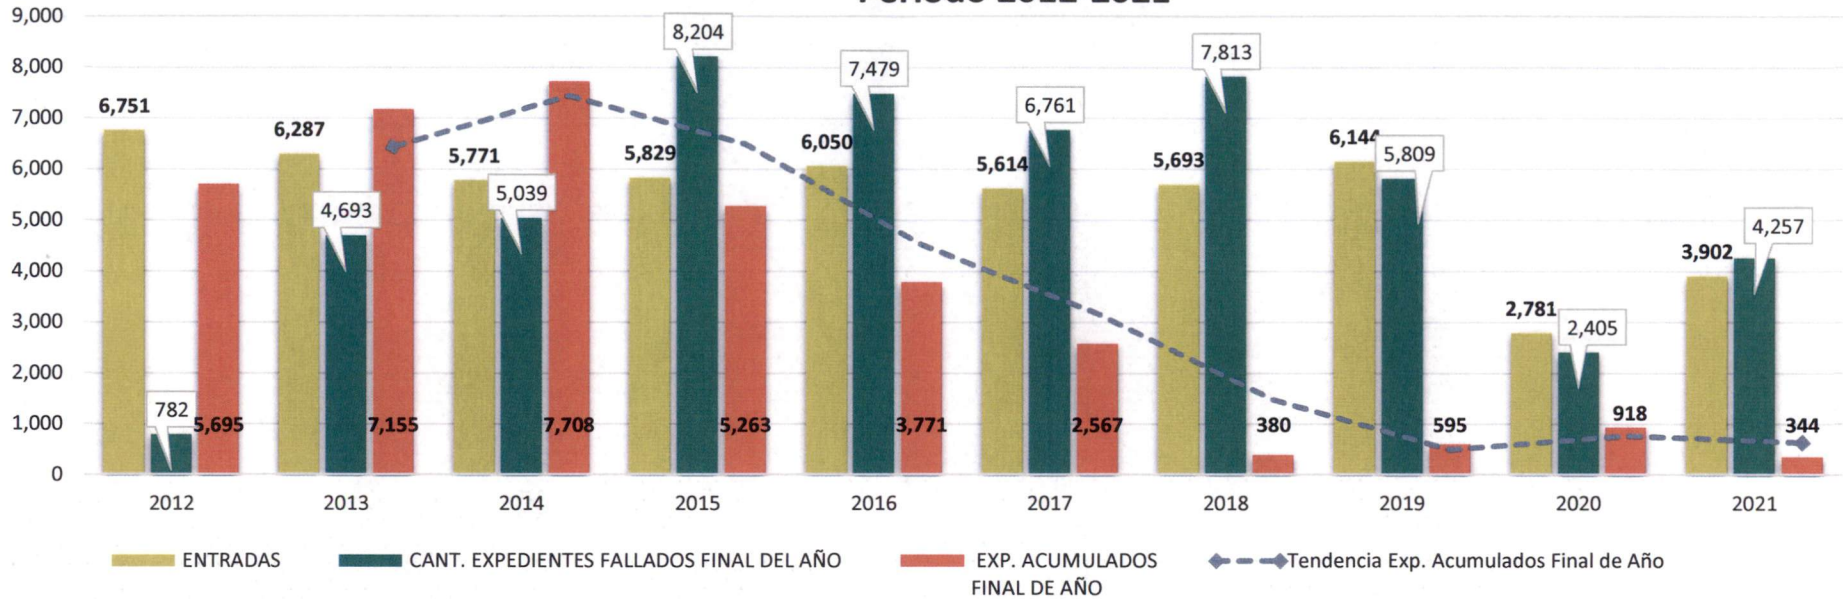

## Datos Expedientes Depositados Tribunal Superior Electoral Periodo 2012-2021

FUENTE DE DATOS: DIRECCIÓN DE RECTIFICACIÓN DE ACTAS DEL ESTADO CIVIL TRIBUNAL SUPERIOR ELECTORAL

### ENTRADAS EXPEDIENTES PERIODO 2012-2021

**Nota:**

Datos actualizados hasta el 12 de Enero del 2022

### EXP. FALLADOS PERIODO 2012-2021

**Nota:**

Datos actualizados hasta el 12 de Enero del 2022