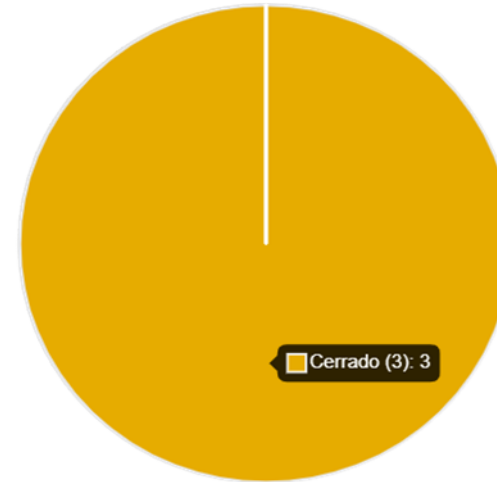

Quejas (37) Reclamaciones (3) Sugerencias (0)

Creado (0) Cerrado (3) En proceso (0) Abierto (0)

Complejo (0)

Tipo	Caso	Estado	Institución	Denunciante	Asignado	Creado	Actualizado
Reclamaciones	Q2021121020492	Cerrado	Tribunal Superior Electoral (TSE)	rafael antonio mora caballero	Lic. Celsa Contreras Almonte	10/12/2021 11:12	13/12/2021 8:15
Quejas	Q2021121020488	Cerrado	Tribunal Superior Electoral (TSE)	miriam jimenez	Lic. Celsa Contreras Almonte	10/12/2021 10:03	13/12/2021 8:16
Quejas	Q2021120720441	Cerrado	Tribunal Superior Electoral (TSE)	soirel Banessa tejeda	Lic. Celsa Contreras Almonte	7/12/2021 13:53	10/12/2021 8:26
Quejas	Q2021112920336	Declinado	Tribunal Superior Electoral (TSE)	CESAR AUGUSTO PADILLA	Lic. Celsa Contreras Almonte	29/11/2021 10:55	1/12/2021 11:12
Quejas	Q2021112620314	Declinado	Tribunal Superior Electoral (TSE)	22400673582	Lic. Celsa Contreras Almonte	26/11/2021 11:39	1/12/2021 12:32
Quejas	Q2021111620176	Declinado	Tribunal Superior Electoral (TSE)	jeminton cuello duran	Lic. Celsa Contreras Almonte	16/11/2021 11:35	23/11/2021 10:53
Quejas	Q2021111220126	Declinado	Tribunal Superior Electoral (TSE)	sandy asencion	Lic. Celsa Contreras Almonte	12/11/2021 14:18	23/11/2021 10:54
Quejas	Q2021111120093	Declinado	Tribunal Superior Electoral (TSE)	francisco lantigua	Lic. Celsa Contreras Almonte	11/11/2021 14:40	23/11/2021 10:55
Quejas	Q2021110219917	Declinado	Tribunal Superior Electoral (TSE)	dinorha nuñez tejeda	Lic. Celsa Contreras Almonte	2/11/2021 11:16	23/11/2021 10:56
Quejas	Q2021102819859	Declinado	Tribunal Superior Electoral (TSE)	carlota lantigua	Lic. Celsa Contreras Almonte	28/10/2021 15:29	23/11/2021 10:57
Quejas	Q2021101519605	Declinado	Tribunal Superior Electoral (TSE)	milagros alta gracia sachez	Lic. Celsa Contreras Almonte	15/10/2021 11:51	23/11/2021 10:58
Quejas	Q2021101219552	Declinado	Tribunal Superior Electoral (TSE)	juan vizcaino arias	Lic. Celsa Contreras Almonte	12/10/2021 8:19	23/11/2021 10:59
Quejas	Q2021101119538	Declinado	Tribunal Superior Electoral (TSE)	jeimy fracisca paulino	Lic. Celsa Contreras Almonte	11/10/2021 12:30	23/11/2021 10:59
Quejas	Q2021100419446	Declinado	Tribunal Superior Electoral (TSE)	juaquin de jesus	Lic. Celsa Contreras Almonte	4/10/2021 14:35	23/11/2021 11:00
Quejas	Q2021090818968	Declinado	Tribunal Superior Electoral (TSE)	juana maría rosario cruz	Lic. Celsa Contreras Almonte	8/9/2021 8:08	23/11/2021 11:01
Quejas	Q2021090518921	Declinado	Tribunal Superior Electoral (TSE)	nefry vargas	Lic. Celsa Contreras Almonte	5/9/2021 14:39	23/11/2021 11:01
Quejas	Q2021083118821	Declinado	Tribunal Superior Electoral (TSE)	sandino batista rosario	Lic. Celsa Contreras Almonte	31/8/2021 8:36	23/11/2021 11:02
Quejas	Q2021082618728	Declinado	Tribunal Superior Electoral (TSE)	yanet beato holguin	Lic. Celsa Contreras Almonte	26/8/2021 8:27	23/11/2021 11:02
Quejas	Q2021082218653	Declinado	Tribunal Superior Electoral (TSE)	yudelki mejia perez	Lic. Celsa Contreras Almonte	22/8/2021 14:35	23/11/2021 11:03