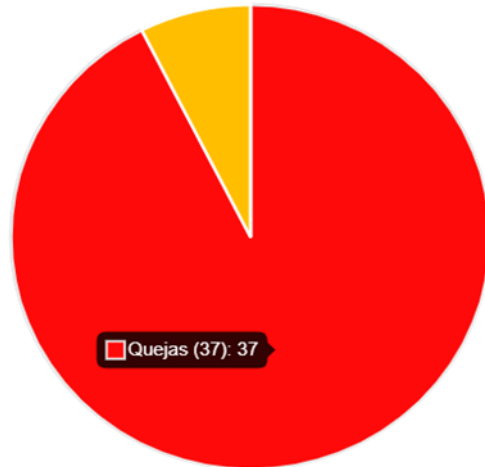

Quejas (37) Reclamaciones (3) Sugerencias (0)

Creado (0) Cerrado (3) En proceso (0) Abierto (0)

Complejo (0)

Tipo	Caso	Estado	Institución	Denunciante	Asignado	Creado	Actualizado
Reclamaciones	Q2021121020492	Cerrado	Tribunal Superior Electoral (TSE)	rafael antonio mora caballero	Lic. Celsa Contreras Almonte	10/12/2021 11:12	13/12/2021 8:15
Quejas	Q2021121020488	Cerrado	Tribunal Superior Electoral (TSE)	miriam jimenez	Lic. Celsa Contreras Almonte	10/12/2021 10:03	13/12/2021 8:16
Quejas	Q2021120720441	Cerrado	Tribunal Superior Electoral (TSE)	soirel Banessa tejeda	Lic. Celsa Contreras Almonte	7/12/2021 13:53	10/12/2021 8:26
Quejas	Q2021112920336	Declinado	Tribunal Superior Electoral (TSE)	CESAR AUGUSTO PADILLA	Lic. Celsa Contreras Almonte	29/11/2021 10:55	1/12/2021 11:12
Quejas	Q2021112620314	Declinado	Tribunal Superior Electoral (TSE)	22400673582	Lic. Celsa Contreras Almonte	26/11/2021 11:39	1/12/2021 12:32
Quejas	Q2021111620176	Declinado	Tribunal Superior Electoral (TSE)	jeminton cuello duran	Lic. Celsa Contreras Almonte	16/11/2021 11:35	23/11/2021 10:53
Quejas	Q2021111220126	Declinado	Tribunal Superior Electoral (TSE)	sandy asencion	Lic. Celsa Contreras Almonte	12/11/2021 14:18	23/11/2021 10:54
Quejas	Q2021111120093	Declinado	Tribunal Superior Electoral (TSE)	francisco lantigua	Lic. Celsa Contreras Almonte	11/11/2021 14:40	23/11/2021 10:55
Quejas	Q2021110219917	Declinado	Tribunal Superior Electoral (TSE)	dinorha nuñez tejeda	Lic. Celsa Contreras Almonte	2/11/2021 11:16	23/11/2021 10:56
Quejas	Q2021102819859	Declinado	Tribunal Superior Electoral (TSE)	carlota lantigua	Lic. Celsa Contreras Almonte	28/10/2021 15:29	23/11/2021 10:57
Quejas	Q2021101519605	Declinado	Tribunal Superior Electoral (TSE)	milagros alta gracia sachez	Lic. Celsa Contreras Almonte	15/10/2021 11:51	23/11/2021 10:58
Quejas	Q2021101219552	Declinado	Tribunal Superior Electoral (TSE)	juan vizcaino arias	Lic. Celsa Contreras Almonte	12/10/2021 8:19	23/11/2021 10:59
Quejas	Q2021101119538	Declinado	Tribunal Superior Electoral (TSE)	jeimy fracisca paulino	Lic. Celsa Contreras Almonte	11/10/2021 12:30	23/11/2021 10:59
Quejas	Q2021100419446	Declinado	Tribunal Superior Electoral (TSE)	juaquin de jesus	Lic. Celsa Contreras Almonte	4/10/2021 14:35	23/11/2021 11:00
Quejas	Q2021090818968	Declinado	Tribunal Superior Electoral (TSE)	juana maría rosario cruz	Lic. Celsa Contreras Almonte	8/9/2021 8:08	23/11/2021 11:01
Quejas	Q2021090518921	Declinado	Tribunal Superior Electoral (TSE)	nefry vargas	Lic. Celsa Contreras Almonte	5/9/2021 14:39	23/11/2021 11:01
Quejas	Q2021083118821	Declinado	Tribunal Superior Electoral (TSE)	sandino batista rosario	Lic. Celsa Contreras Almonte	31/8/2021 8:36	23/11/2021 11:02
Quejas	Q2021082618728	Declinado	Tribunal Superior Electoral (TSE)	yanet beato holguin	Lic. Celsa Contreras Almonte	26/8/2021 8:27	23/11/2021 11:02
Quejas	Q2021082218653	Declinado	Tribunal Superior Electoral (TSE)	yudelki mejia perez	Lic. Celsa Contreras Almonte	22/8/2021 14:35	23/11/2021 11:03