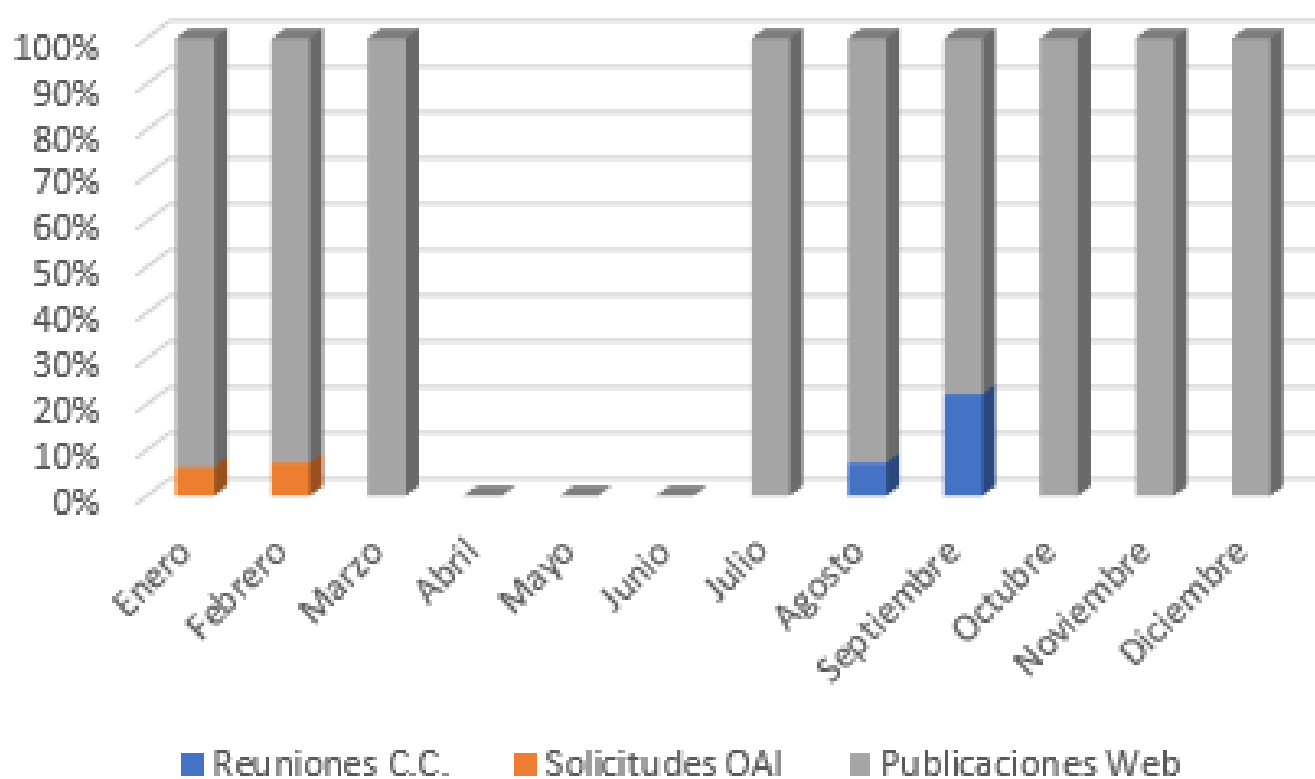

Mes	Reuniones C.C.C.	Solicitudes OAI	Publicaciones Web
Enero	0	1	15
Febrero	0	2	13
Marzo	0	0	4
Abril	0	0	0
Mayo	0	0	0
Junio	0	1	0
Julio	0	0	1
Agosto	1	0	13
Septiembre	2	0	7
Octubre	0	0	6
Noviembre	0	1	9
Diciembre	0	0	6
Total	3	5	74

Dirección de Acceso a la Información TSE